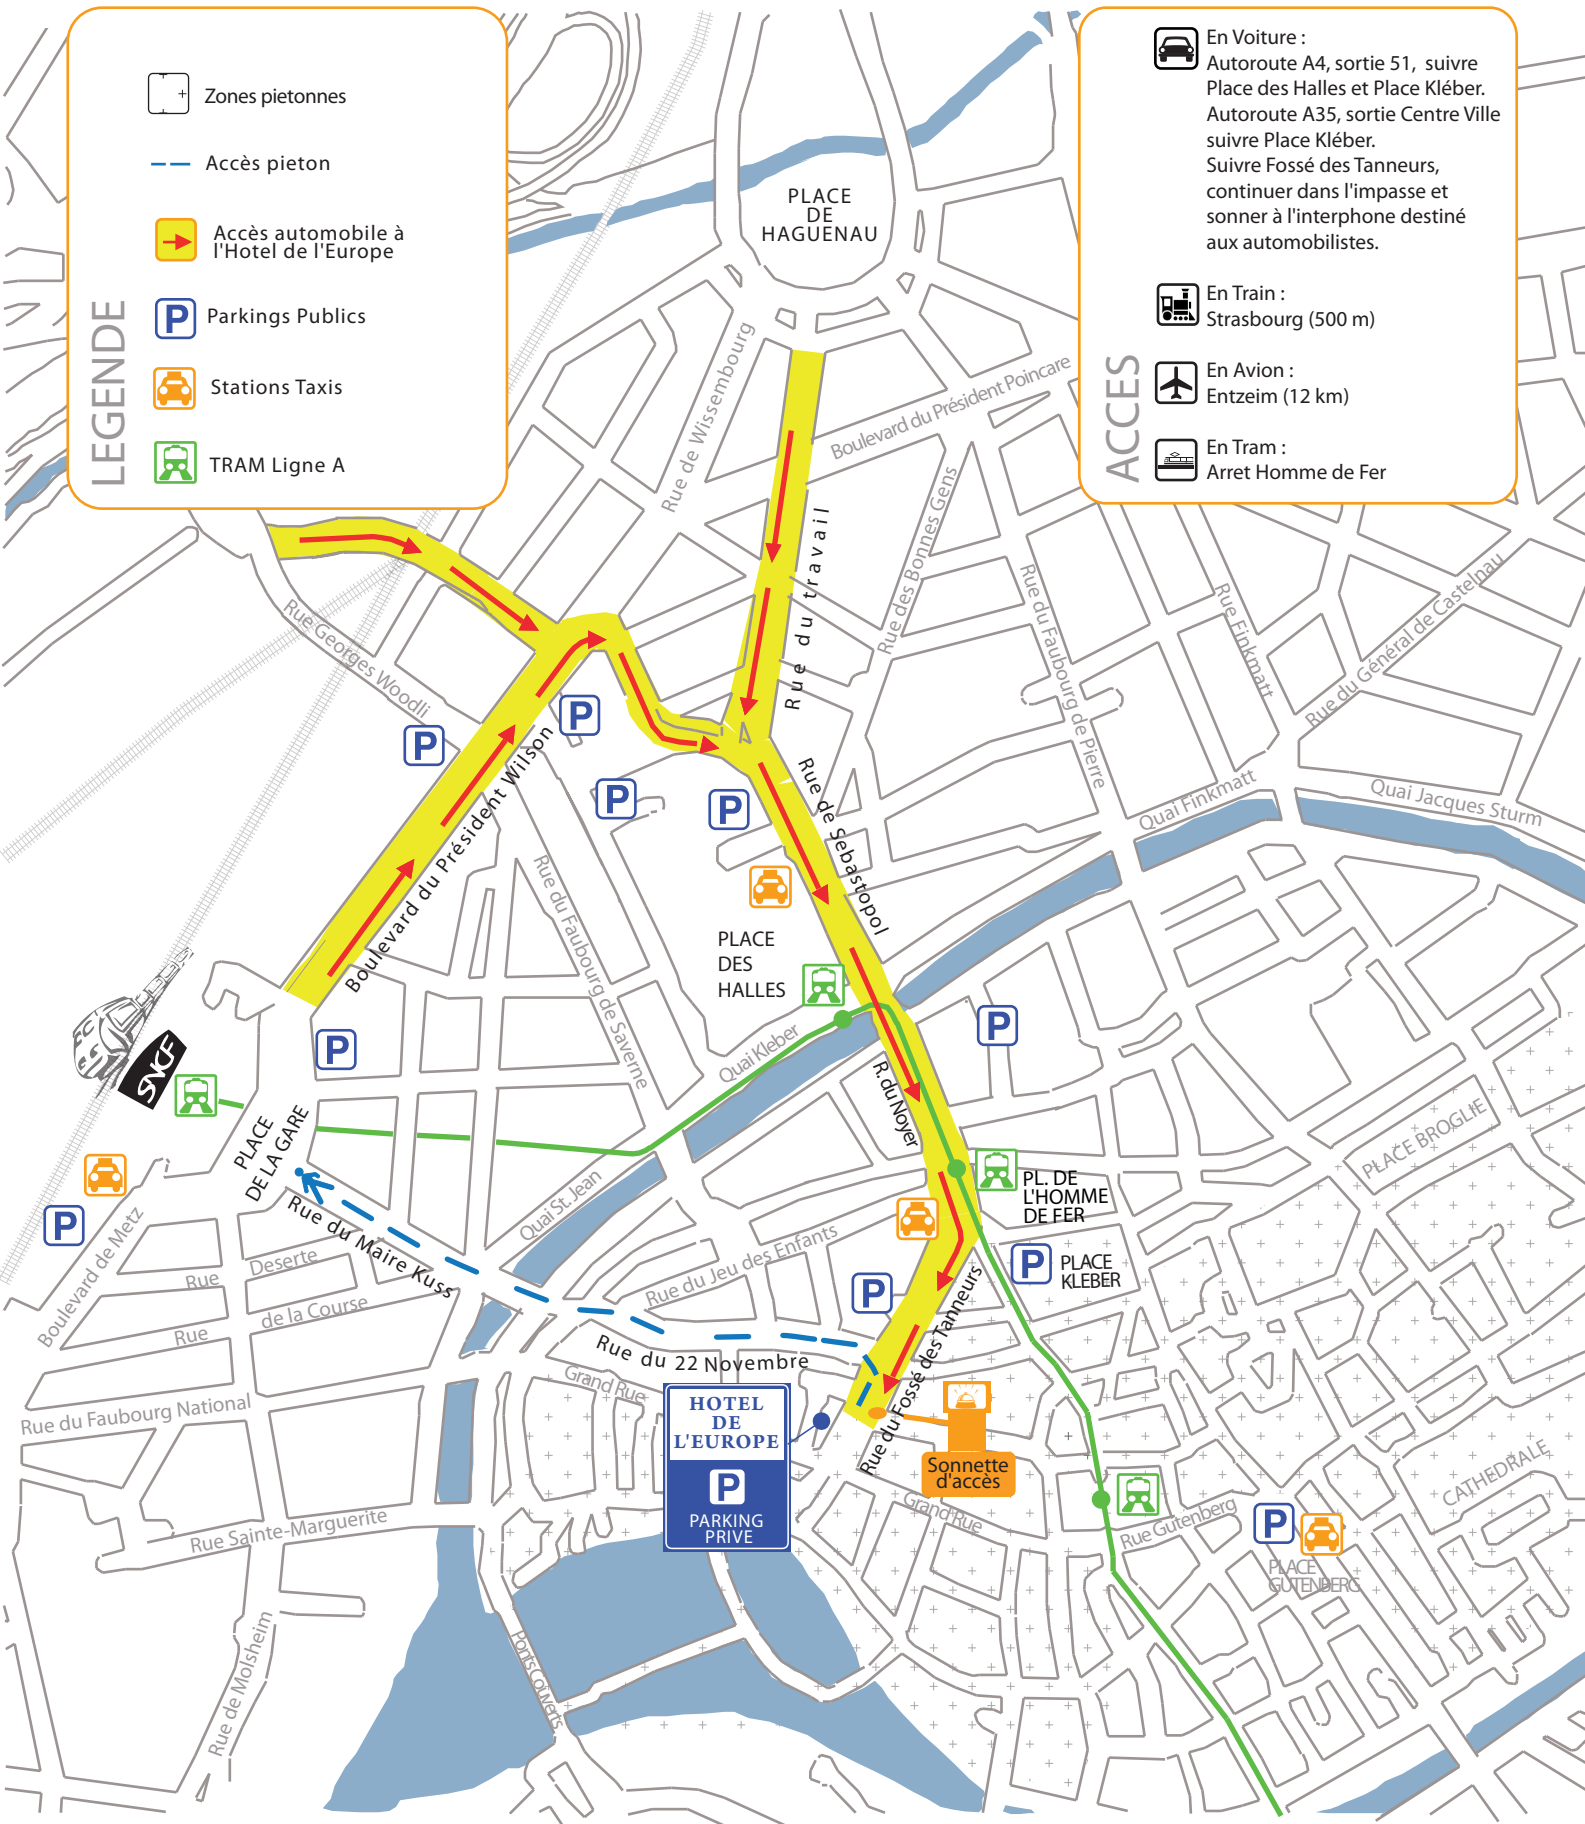

LEGENDE

- Zones piétonnes
- Accès piéton
- Accès automobile à l'Hotel de l'Europe
- Parkings Publics
- Stations Taxis
- TRAM Ligne A

ACCES

- En Voiture :
Autoroute A4, sortie 51, suivre Place des Halles et Place Kléber.
Autoroute A35, sortie Centre Ville suivre Place Kléber.
Suivre Fossés des Tanneurs, continuer dans l'impasse et sonner à l'interphone destiné aux automobilistes.
- En Train :
Strasbourg (500 m)
- En Avion :
Entzeim (12 km)
- En Tram :
Arrêt Homme de Fer

HOTEL DE L'EUROPE
P
PARKING PRIVE

Sonnette d'accès